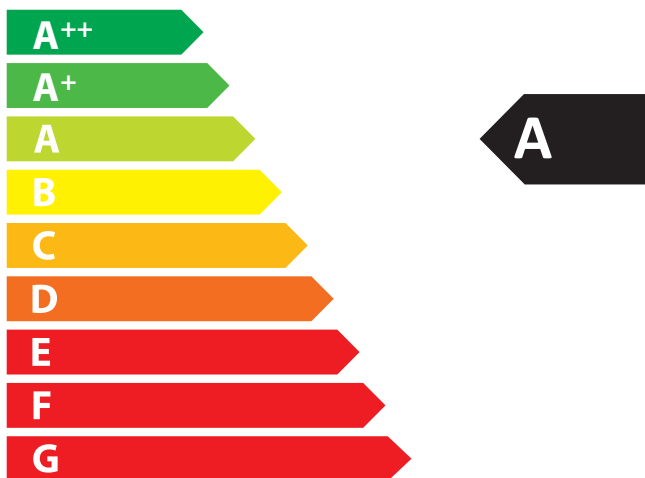

ENERG

енергия · ενεργεια

Dal Zotto

REGINA 631
- MAIOLICA BORDEAUX

6,5
kW

ENERGIA · ЕНЕРГИЯ · ΕΝΕΡΓΕΙΑ · ENERGIJA · ENERGY · ENERGIE · ENERGI

2015/1186

ENERG

енергия · ενεργεια

Dal Zotto

REGINA 631

- MAIOLICA PERGAMENA

6,5
kW

ENERGIA · ЕНЕРГИЯ · ΕΝΕΡΓΕΙΑ · ENERGIJA · ENERGY · ENERGIE · ENERGI

2015/1186

ENERG