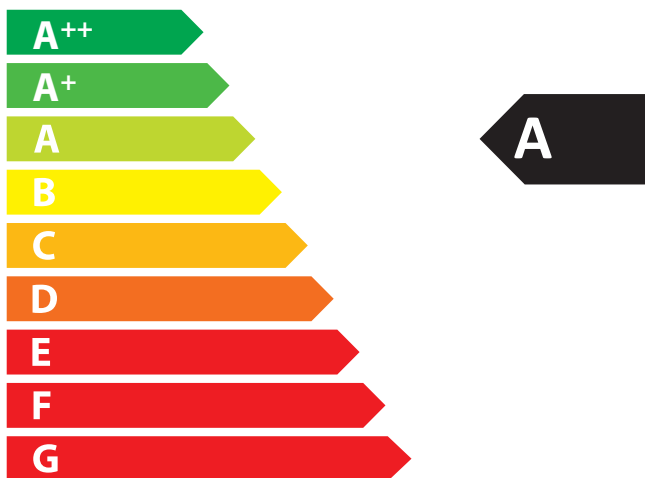

енергия · ενεργεια

Dal Zotto

REGINA 631
- STEEL ANTRACITE

6,5
kW

ENERGIA · ЕНЕРГИЯ · ΕΝΕΡΓΕΙΑ · ENERGIJA · ENERGY · ENERGIE · ENERGI

2015/1186

ENERG

енергия · ενεργεια

Dal Zotto

REGINA 631

- STEEL BIANCO PUNTINATO

6,5
kW

ENERGIA · ЕНЕРГИЯ · ΕΝΕΡΓΕΙΑ · ENERGIJA · ENERGY · ENERGIE · ENERGI

2015/1186