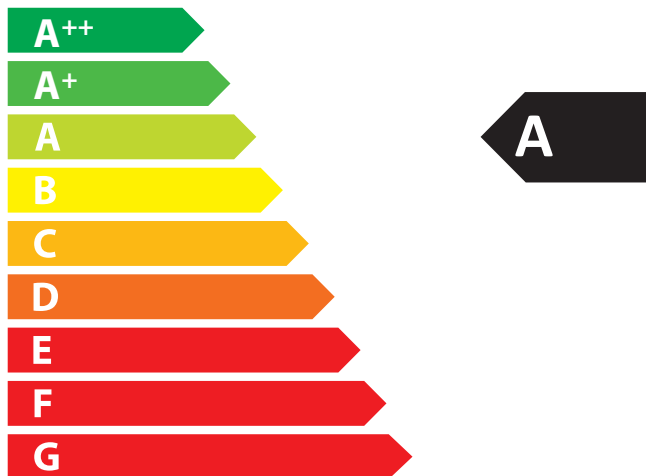

6,5
kW

ENERGIA · ЕНЕРГИЯ · ΕΝΕΡΓΕΙΑ · ENERGIJA · ENERGY · ENERGIE · ENERGI

2015/1186