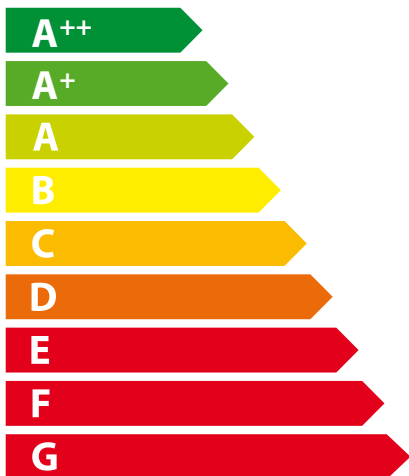

ENERG

енергия · ενεργεια

NORDICA®

SUPREMA 4.0 - NERO

9,0
kW

ENERGIA · ЕНЕРГИЯ · ΕΝΕΡΓΕΙΑ · ENERGIJA · ENERGY · ENERGIE · ENERGI

2015/1186

ENERG

енергия · ενεργεια

NORDICA[®]

SUPREMA 4.0 - TORTORA

A+

9,0
kW

ENERGIA · ЕНЕРГИЯ · ΕΝΕΡΓΕΙΑ · ENERGIJA · ENERGY · ENERGIE · ENERGI

2015/1186