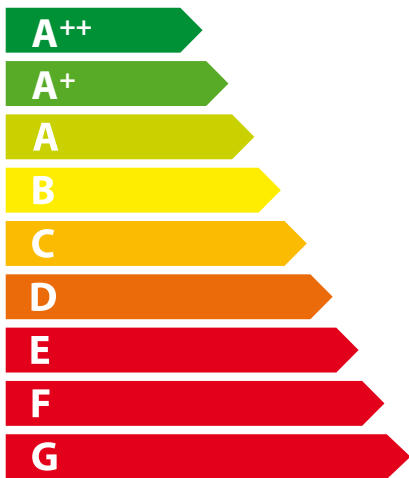

ENERG

енергия · ενεργεια

NORDICA®

SUPREMA 4.0 - NERO

9,0
kW

ENERGIA · ЕНЕРГИЯ · ΕΝΕΡΓΕΙΑ · ENERGIJA · ENERGY · ENERGIE · ENERGI

2015/1186

ENERG

енергия · ενεργεια

NORDICA[®]

SUPREMA 4.0 - TORTORA

A+

9,0
kW

ENERGIA · ЕНЕРГИЯ · ΕΝΕΡΓΕΙΑ · ENERGIJA · ENERGY · ENERGIE · ENERGI

2015/1186