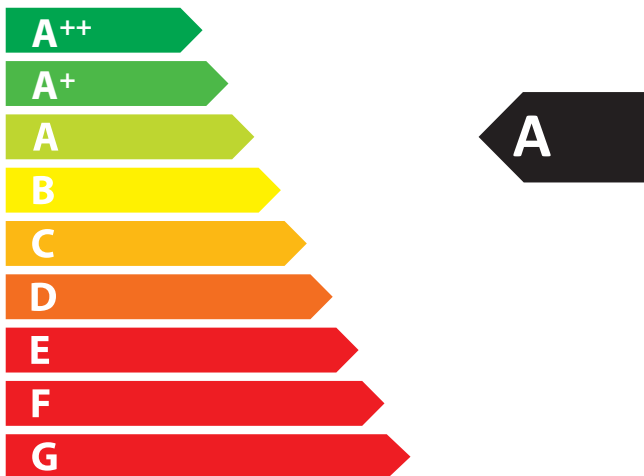

# ENERG

енергия · ενεργεια

## NORDICA<sup>®</sup>

INSERTO 70 4.0 TONDO  
- VENTILATO

**7,8**  
kW

ENERGIA · ЕНЕРГИЯ · ΕΝΕΡΓΕΙΑ · ENERGIJA · ENERGY · ENERGIE · ENERGI

2015/1186